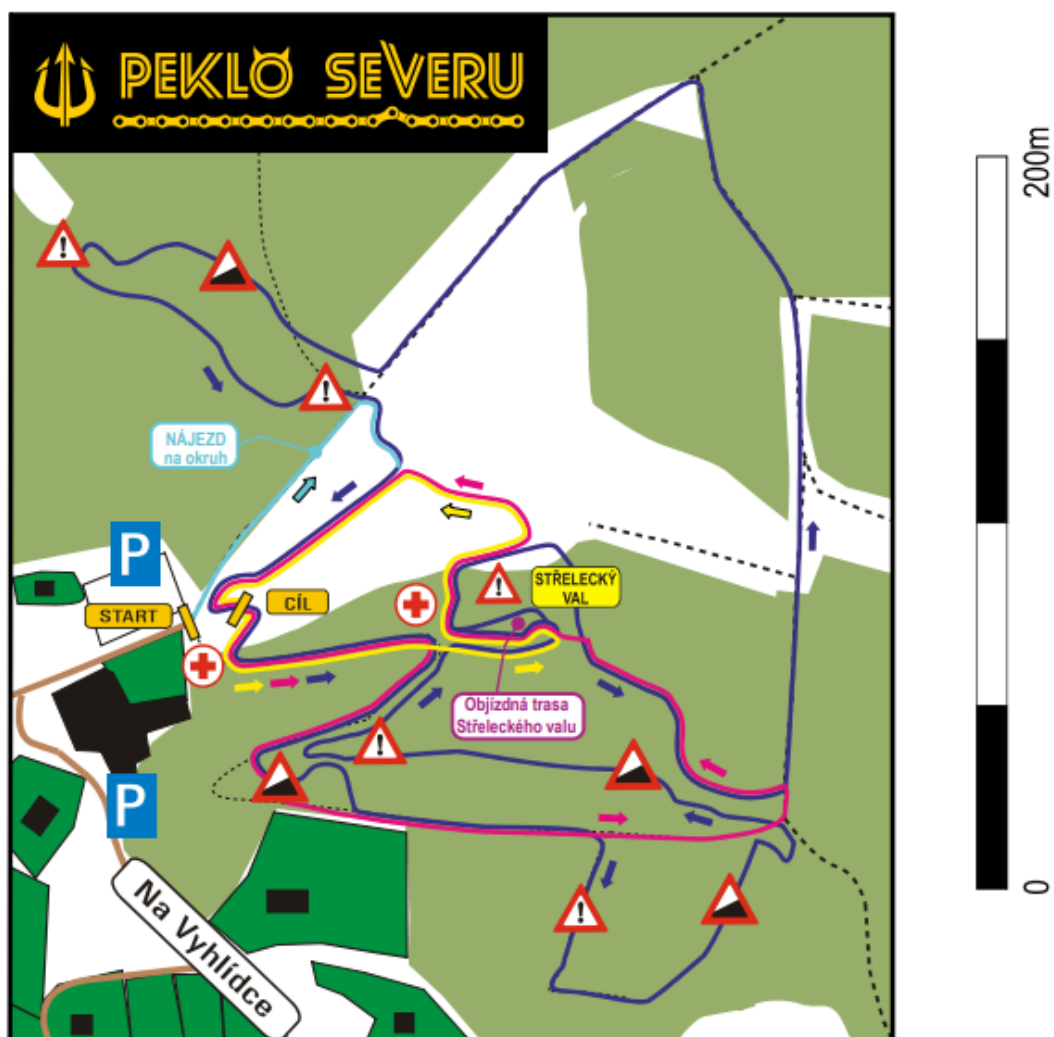

Krátký okruh:

Délka: 420 m

Naděje I
Naděje II

Střední okruh:

Délka: 850 m

Ml. dívky
Ml. chlapci

parkoviště pro závodníky,
doprovod a diváky

Dlouhý okruh:

Délka: 1700 m
Převýšení okruhu: 70 m

St. dívky + Kadetky
St. chlapci + Kadeti
Elite - ženy
Elite - muži
Veteráni I, II, III