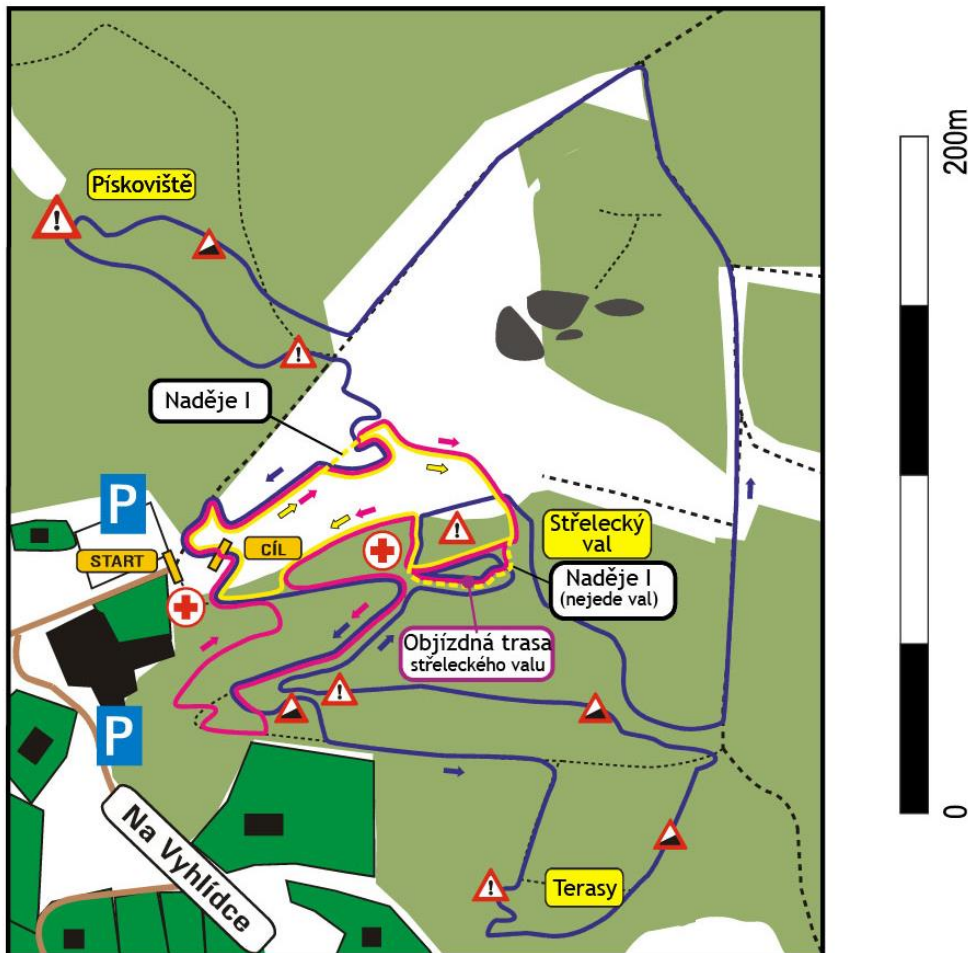

#pekloseveru

21. ročník

2020

Žákovy horských kol

PEKLO SEVERU

Mapy okruhů

Žlutý okruh
Délka 400 m
Naděje I, II

Červený okruh
Délka 580 m
Ml. dívky,
Ml. chlapci