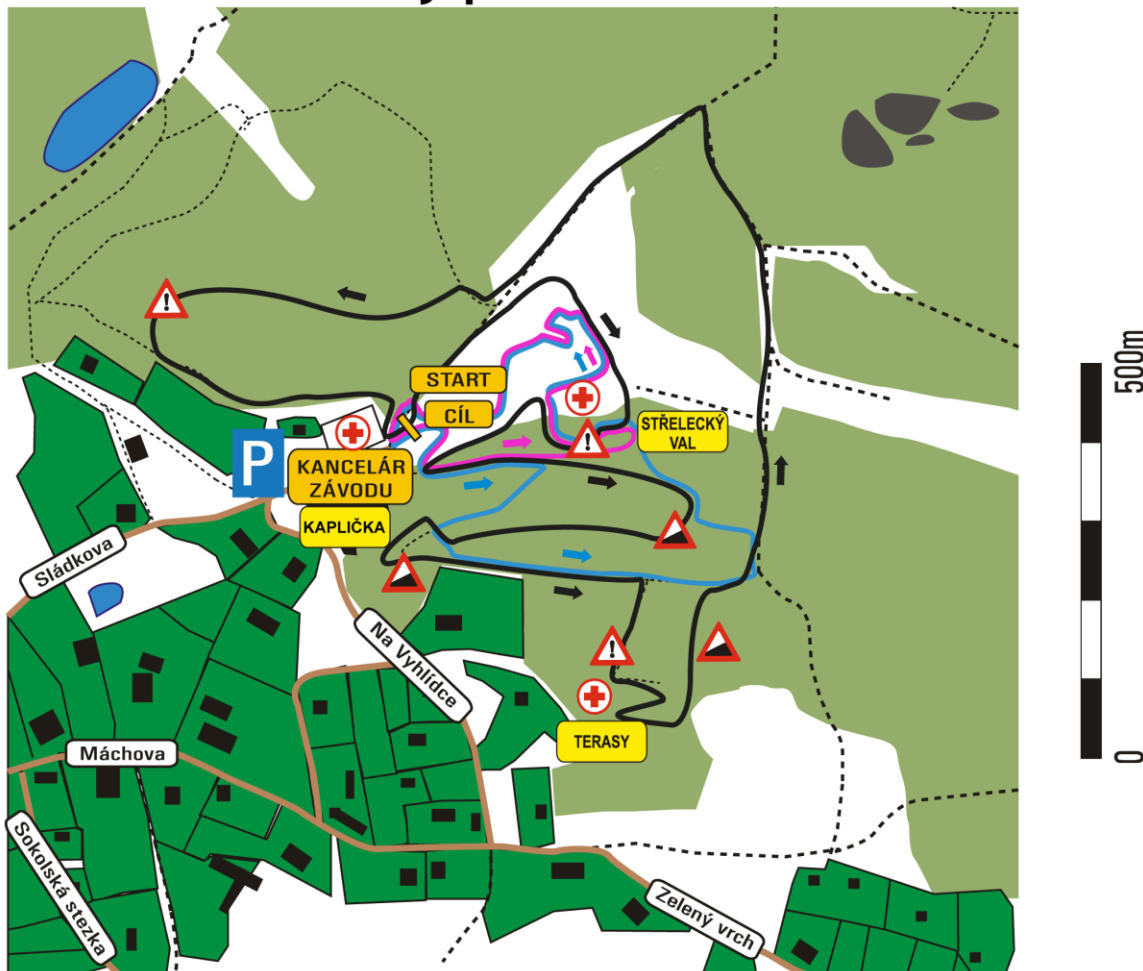

#pekloseveru

22. ročník

2021

Závody horských kol

PEKLO SEVERU

Okruhy pod Jehlou 2021

Krátký okruh
Kurze runde
420 m
Naděje I, II

Střední okruh
Mittlere runde
1,5 km
Ml. dívky,
Ml. chlapci