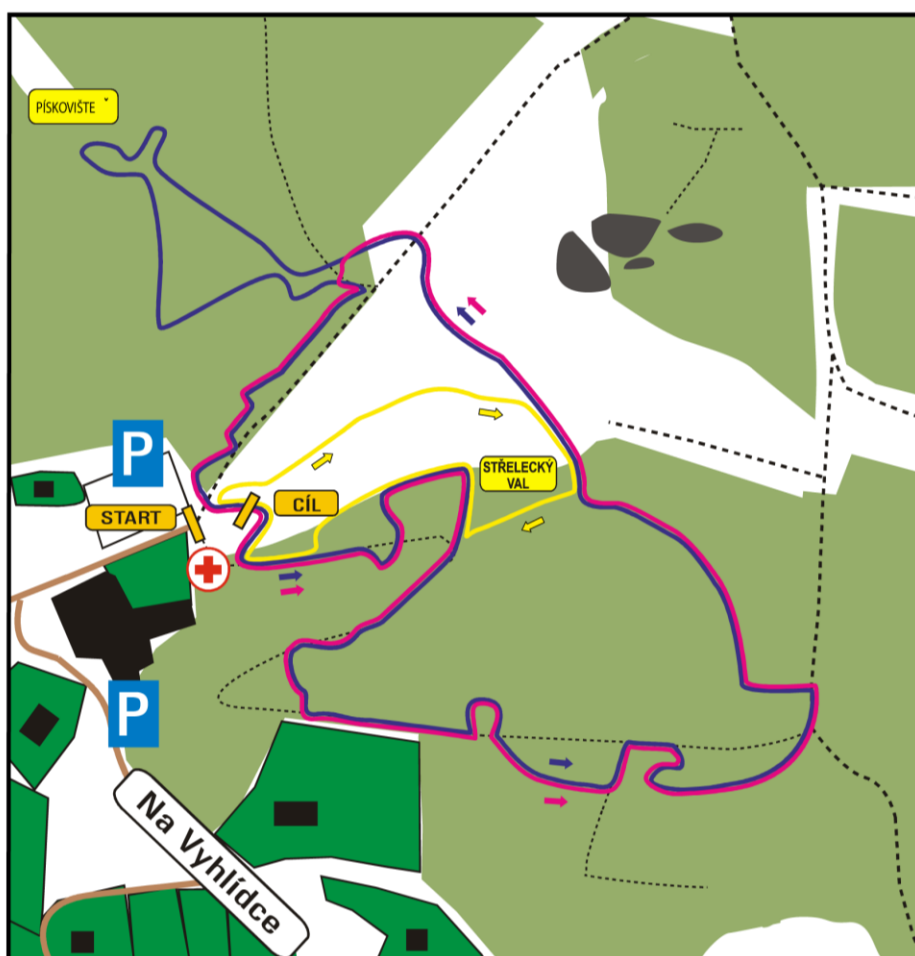

2022

23. ročník

PEKLO SEVERU

ZÁVODY HORSKÝCH KOL

O pohár starosty 2022

Krátký okruh
Kurze runde
340 m

Naděje I, II

Střední okruh
Mittlere runde
900 m