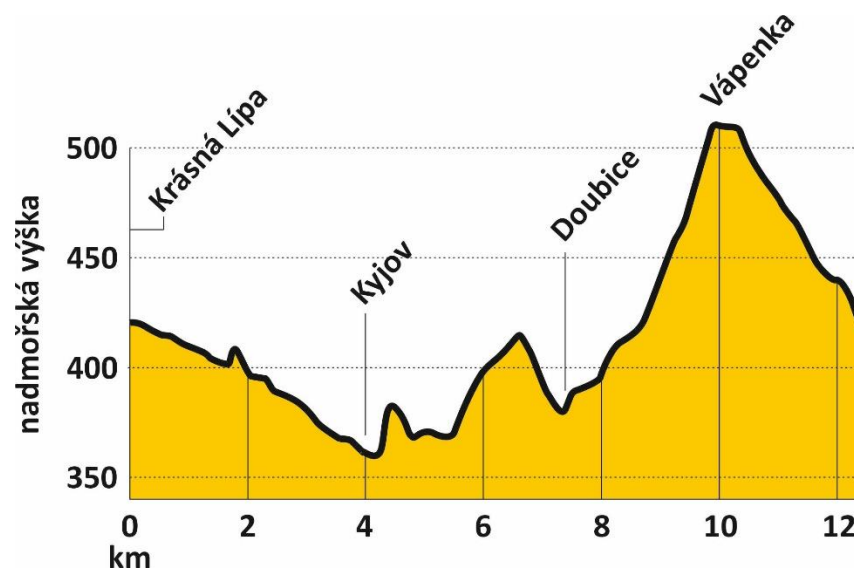

Trasa závodu – Peklo Severu Road HOBBY N°1 – 22. 4. 2023 (sobota) – Krásná Lípa

Délka okruhu / závodu: **12,4 km / 62 km**

Nastoupané metry – okruh: **210 m**

Nastoupané metry – závod: **1.050 m**