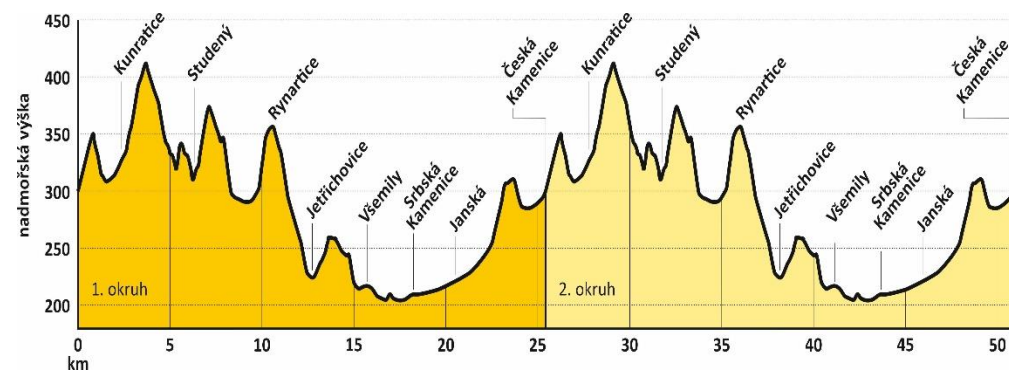

Trasa závodu – Peklo Severu Road HOBBY N°1 – 22. 4. 2023 (sobota) – Krásná Lípa

Délka okruhu / závodu: **12,4 km / 62 km**

Nastoupané metry – okruh: **210 m**

Nastoupané metry – závod: **1.050 m**

## Trasa závodu – Peklo Severu Road HOBBY N°2 – 23. 4. 2023 (neděle) – Česká Kamenice

Délka okruhu / závodu: **25,4 km / 50,8 km**

Nastoupané metry – okruh: **500 m**

Nastoupané metry – závod: **1.000 m**