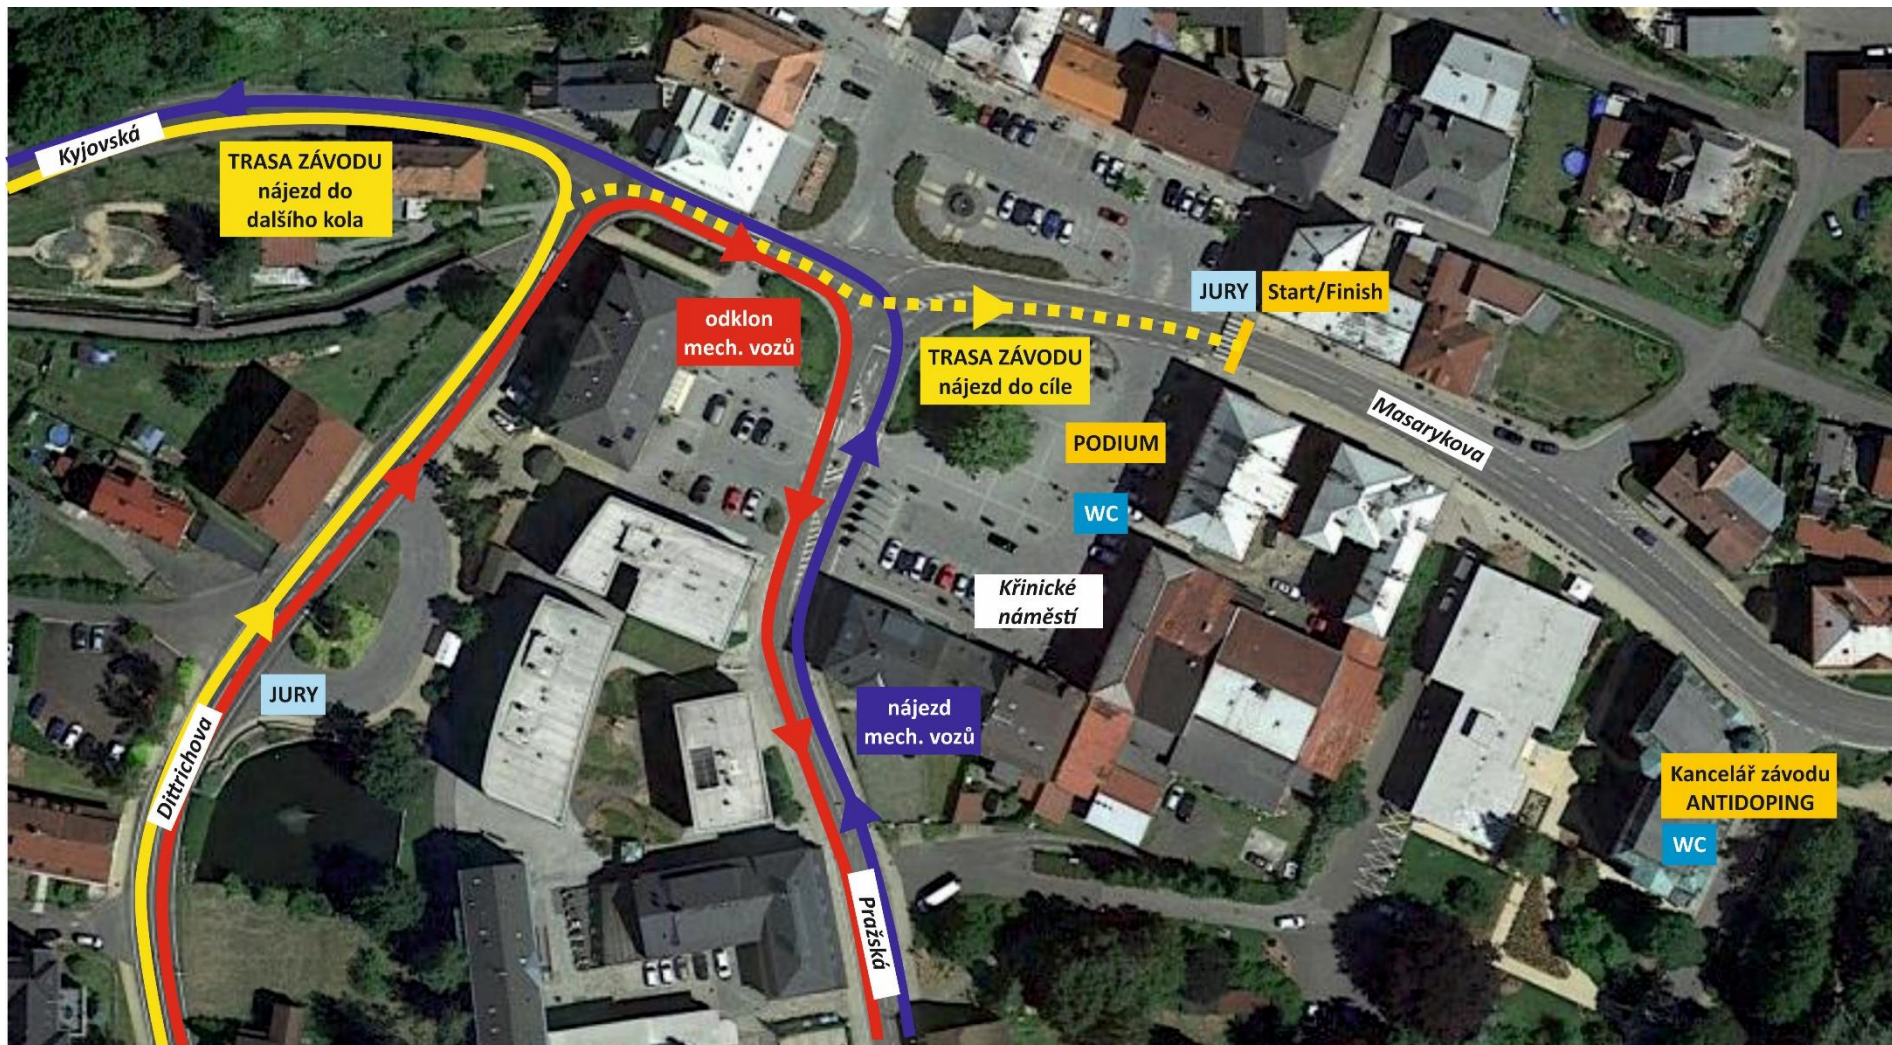

Trasa závodu – Peklo Severu Road HOBBY N°1 – 22. 4. 2023 (sobota) – Krásná Lípa

Délka okruhu / závodu: **12,4 km / 62 km**

Nastoupané metry – okruh: **210 m**

Nastoupané metry – závod: **1.050 m**

## Trasa závodu – Peklo Severu Road HOBBY N°2 – 23. 4. 2023 (neděle) – Česká Kamenice

Délka okruhu / závodu: **25,4 km / 50,8 km**

Nastoupané metry – okruh: **500 m**

Nastoupané metry – závod: **1.000 m**

Startovní zóna + odklon mechanických vozů – Peklo Severu Road HOBBY N°1 – 22. 4. 2023 (sobota) – Křinické náměstí - Krásná Lípa