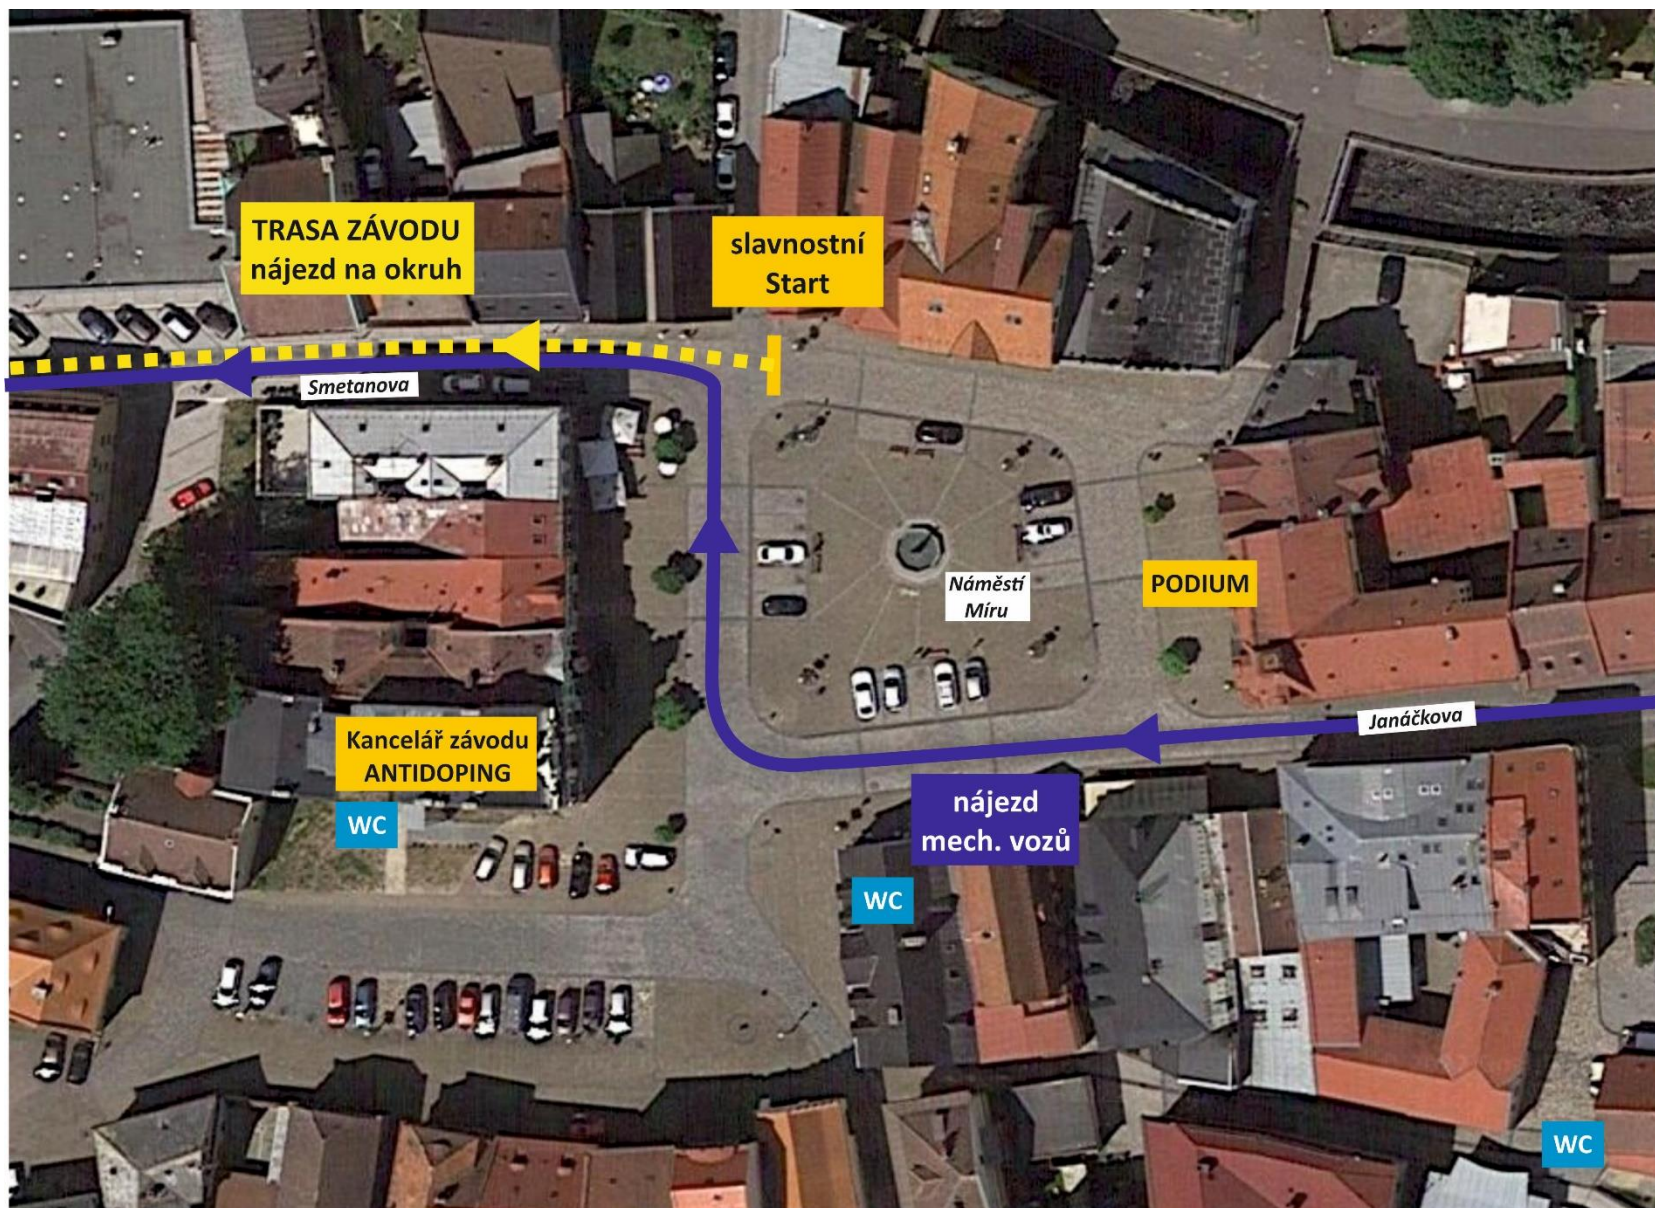

Startovní zóna + odklon mechanických vozů – Peklo Severu Road HOBBY N°1 – 22. 4. 2023 (sobota) – Křinické náměstí - Krásná Lípa

# Doporučené parkovací plochy – Peklo Severu Road HOBBY N°1

22. 4. 2023 (sobota) – Krásná Lípa

Startovní zóna – Peklo Severu Road HOBBY N°2 – 23. 4. 2023 (neděle) – Náměstí Míru Česká Kamenice

Startovní zóna + odklon mechanických vozů – Peklo Severu Road HOBBY N°2 – 23. 4. 2023 (neděle) – Česká Kamenice