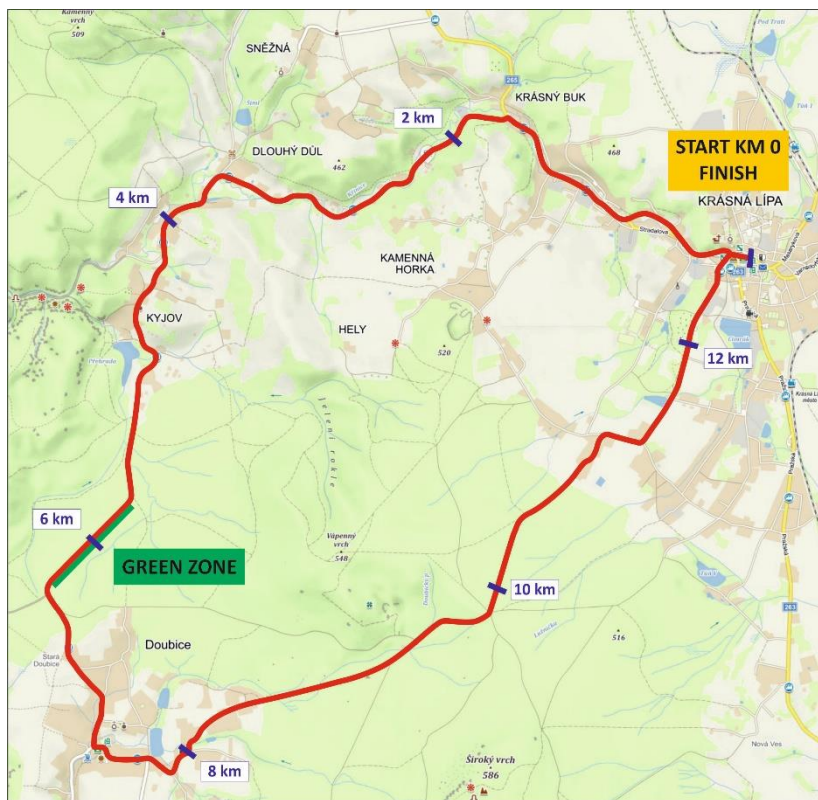

Trasa závodu – Peklo Severu Road HOBBY N°1 – 22. 4. 2023 (sobota) – Krásná Lípa