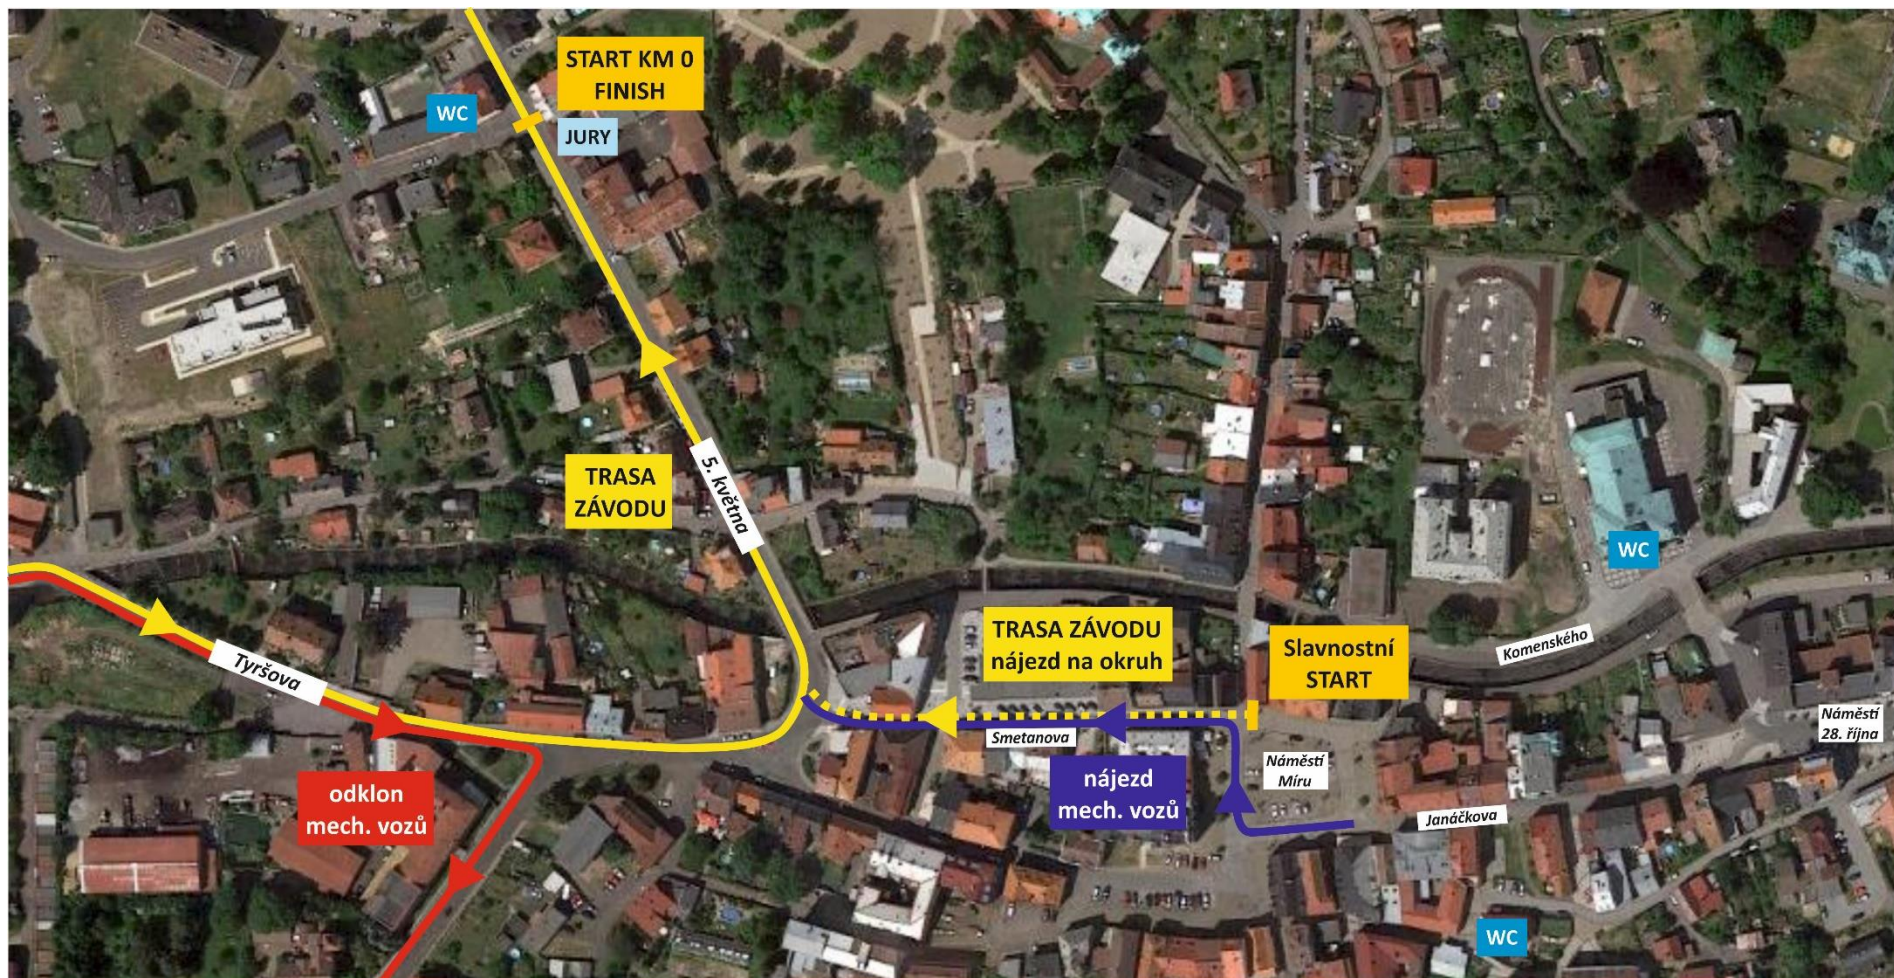

# Doporučené parkovací plochy – Peklo Severu Road HOBBY N°1

22. 4. 2023 (sobota) – Krásná Lípa

Startovní zóna – Peklo Severu Road HOBBY N°2 – 23. 4. 2023 (neděle) – Náměstí Míru Česká Kamenice

Startovní zóna + odklon mechanických vozů – Peklo Severu Road HOBBY N°2 – 23. 4. 2023 (neděle) – Česká Kamenice