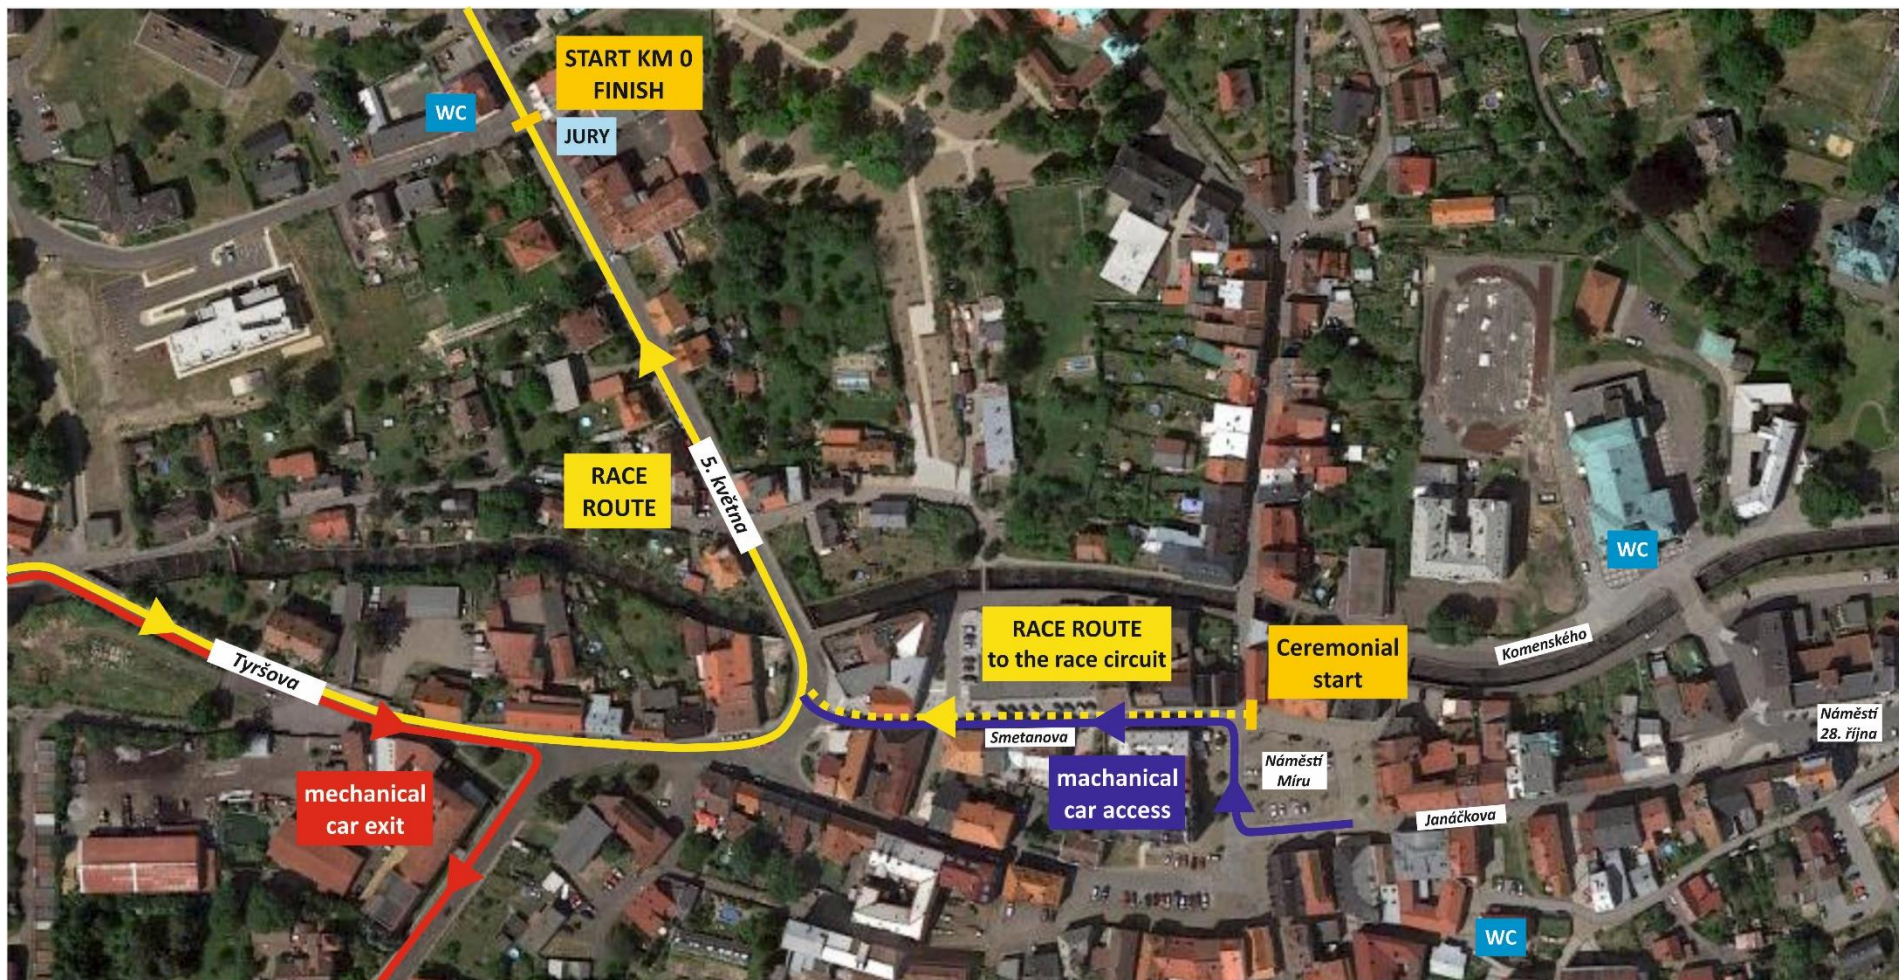

Starting zone + mechanical car derivation – Peklo Severu Road HOBBY N°2 – April 21st, 2024 (Sunday) – Česká Kamenice