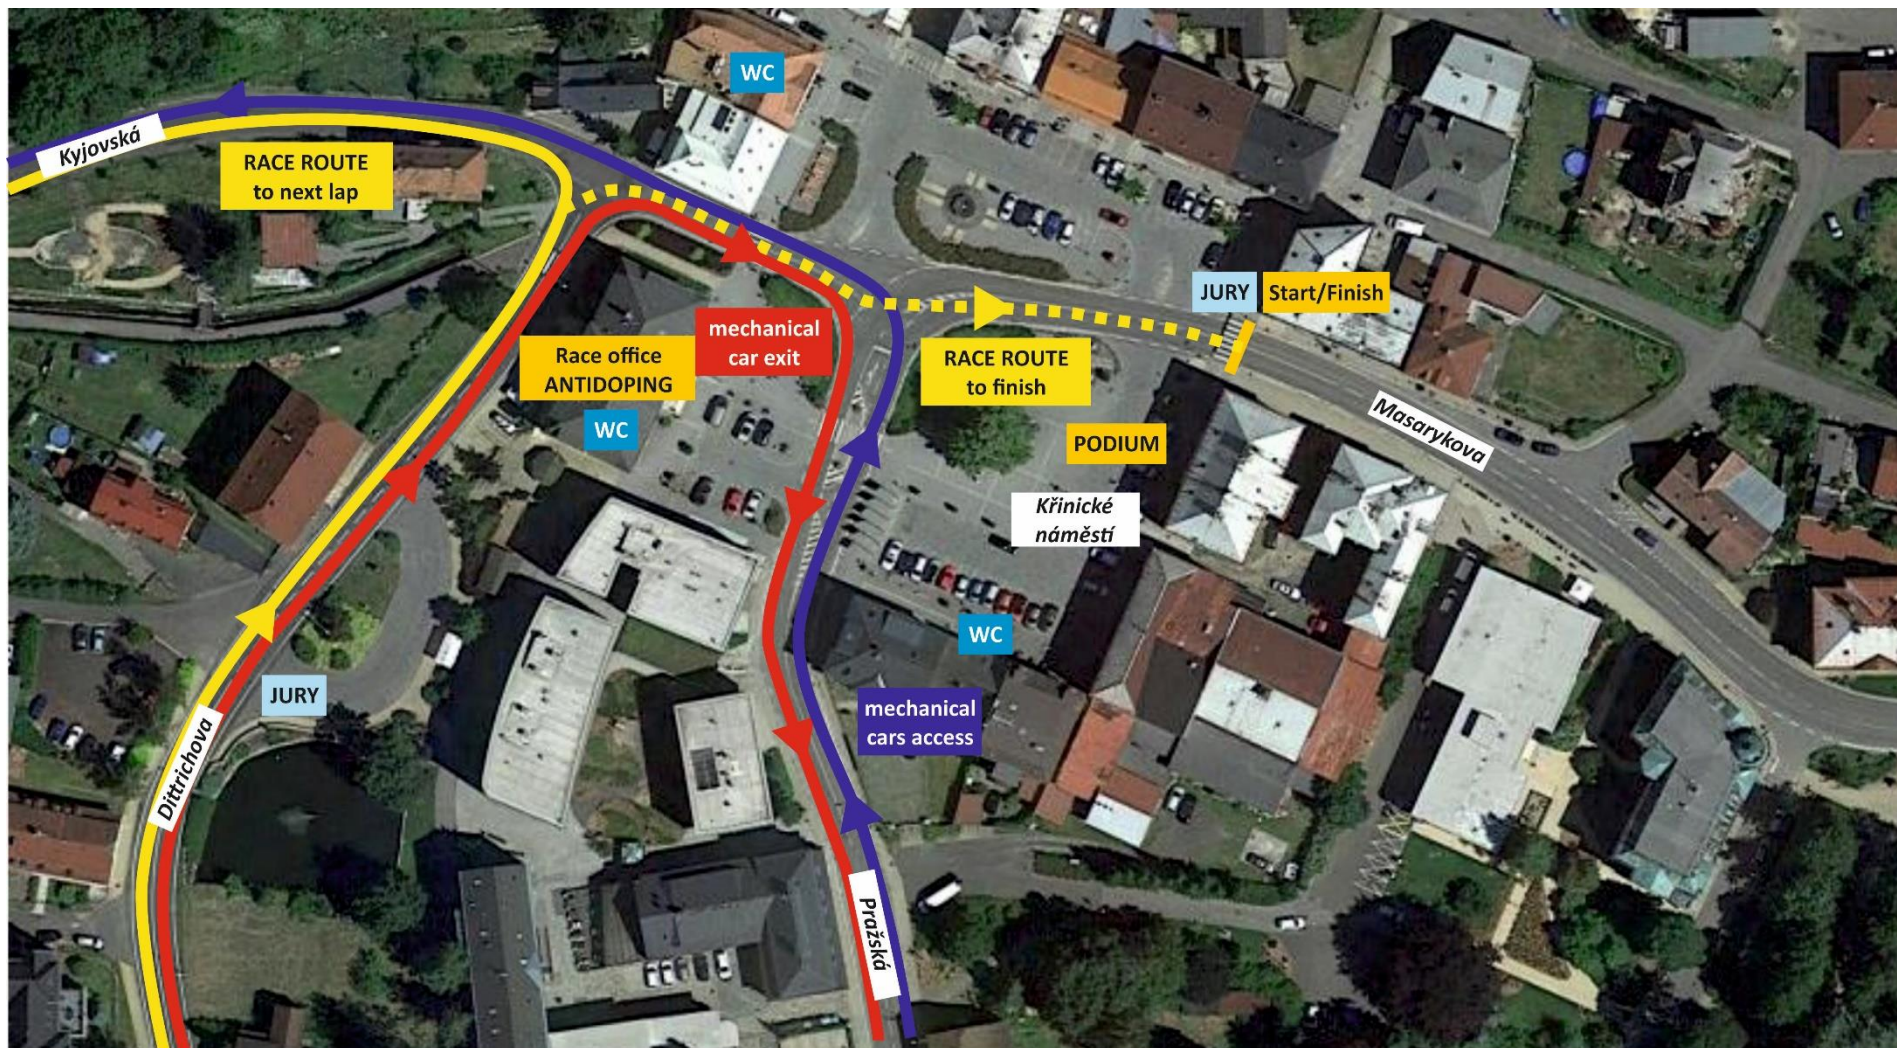

## Race route – Peklo Severu Road HOBBY N°2 – April 21<sup>st</sup>, 2024 (Sunday) – Česká Kamenice

Length of the circuit / race      **25,4 km / 50,8 km**  
 Elevation gain – circuit:              **500 meters**  
 Elevation gain – race:                  **1.000 meters**

Starting zone + mechanical car derivation – Peklo Severu Road HOBBY N°1 – April 20<sup>th</sup>, 2024 (Saturday) – Křinické náměstí - Krásná Lípa