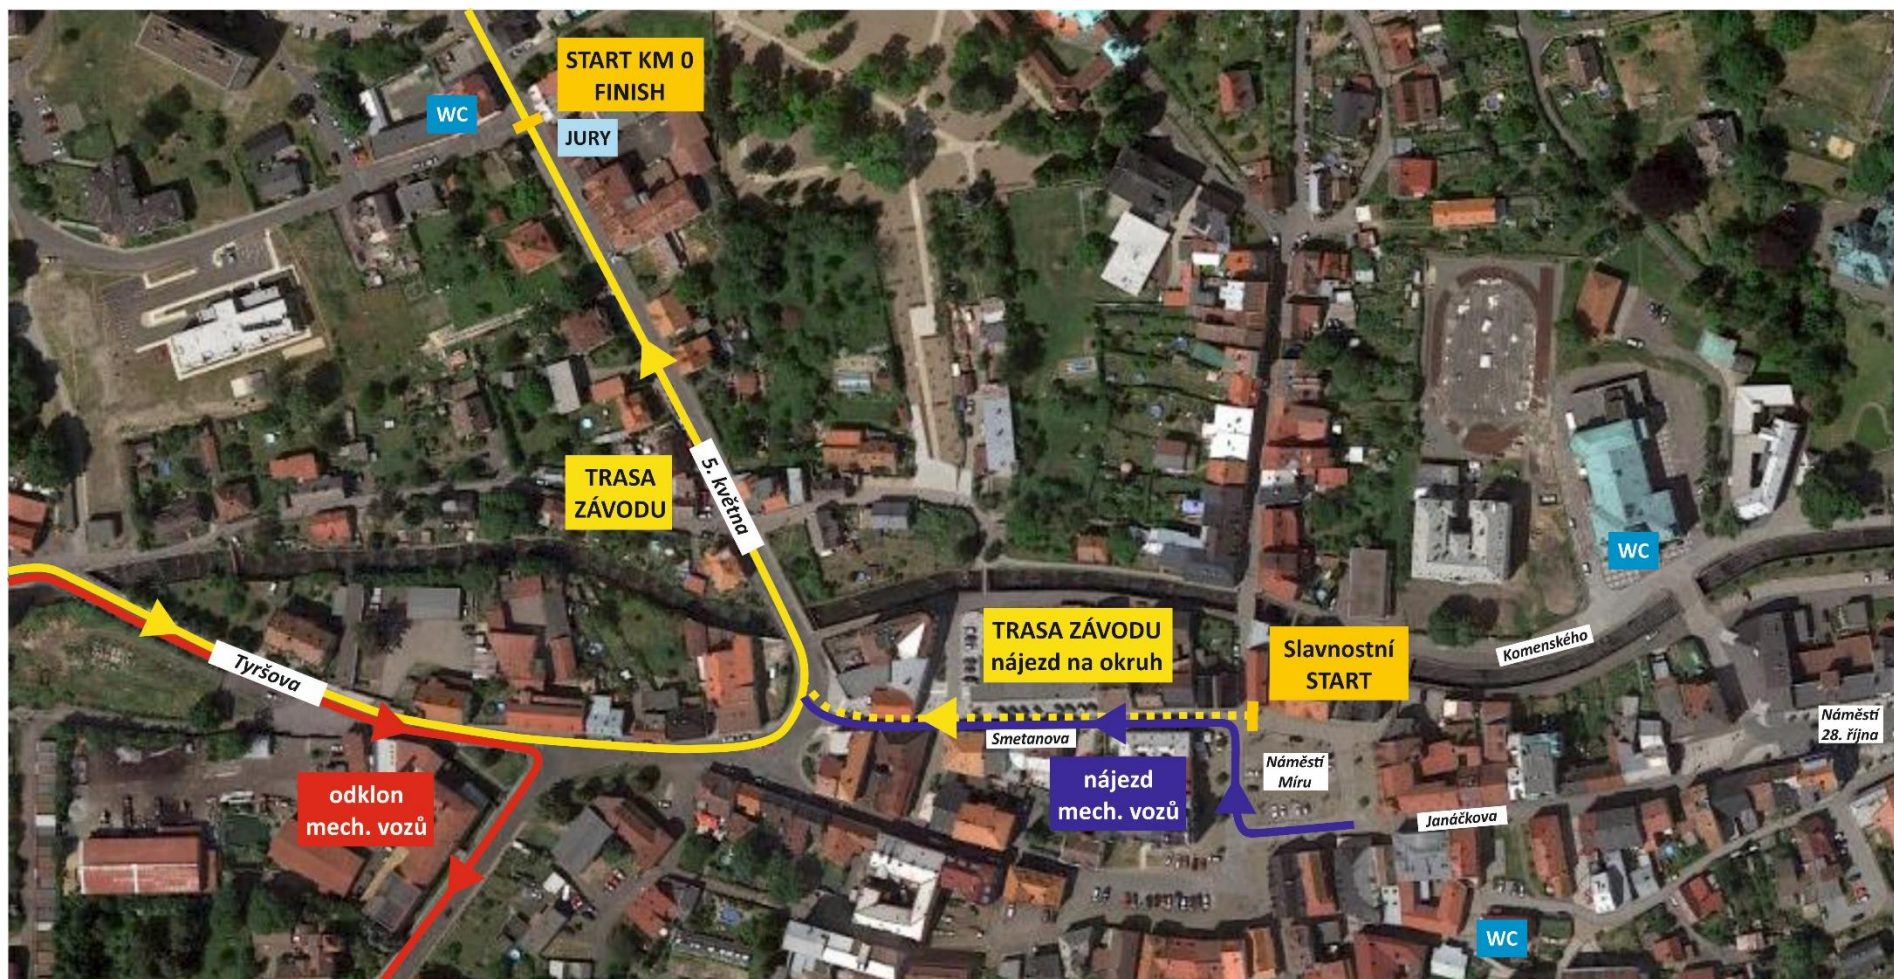

Startovní zóna + odklon mechanických vozů – Peklo Severu Road HOBBY N°2 – 21. 4. 2024 (neděle) – Česká Kamenice