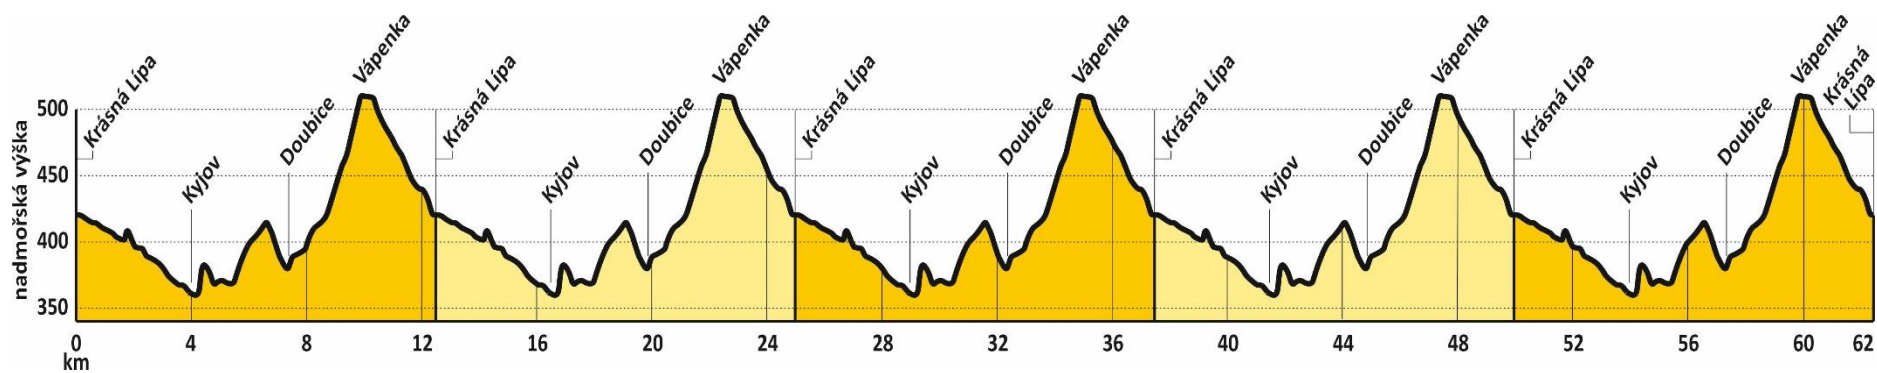

## Trasa závodu – Peklo Severu Road HOBBY N°1 – 20. 4. 2024 (sobota) – Krásná Lípa

Délka okruhu / závodu: **12,4 km / 62 km**

Nastoupané metry – okruh: **210 m**

Nastoupané metry – závod: **1.050 m**