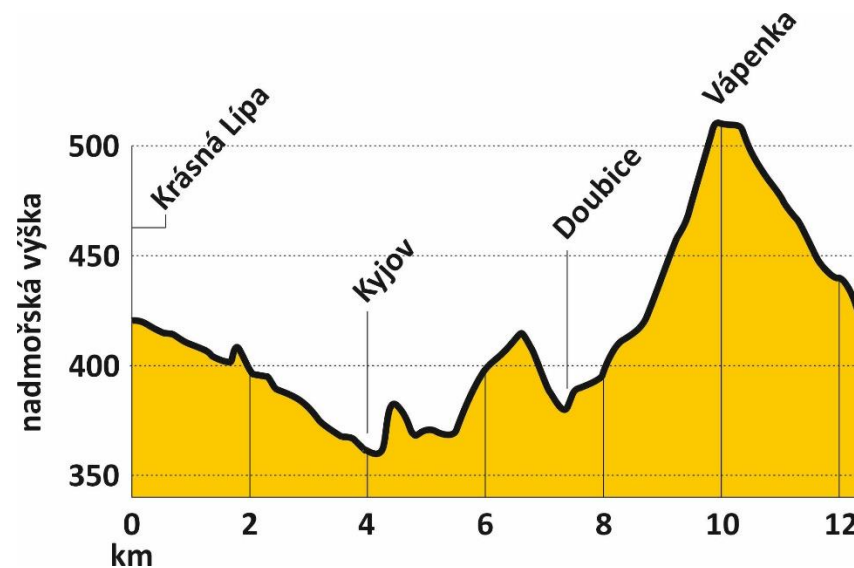

## Trasa závodu – Peklo Severu Road HOBBY N°1 – 20. 4. 2024 (sobota) – Krásná Lípa

Délka okruhu / závodu: **12,4 km / 62 km**

Nastoupané metry – okruh: **210 m**

Nastoupané metry – závod: **1.050 m**