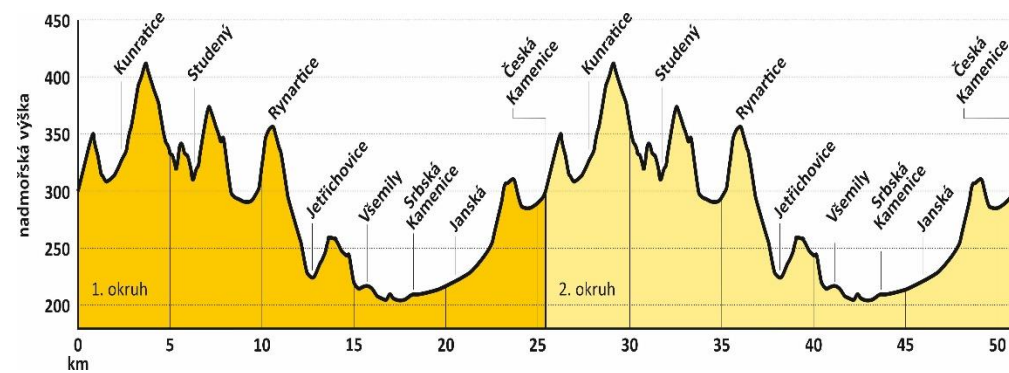

## Trasa závodu – Peklo Severu Road HOBBY N°1 – 20. 4. 2024 (sobota) – Krásná Lípa

Délka okruhu / závodu: **12,4 km / 62 km**

Nastoupané metry – okruh: **210 m**

Nastoupané metry – závod: **1.050 m**

## Trasa závodu – Peklo Severu Road HOBBY N°2 – 21. 4. 2024 (neděle) – Česká Kamenice

Délka okruhu / závodu: **25,4 km / 50,8 km**

Nastoupané metry – okruh: **500 m**

Nastoupané metry – závod: **1.000 m**