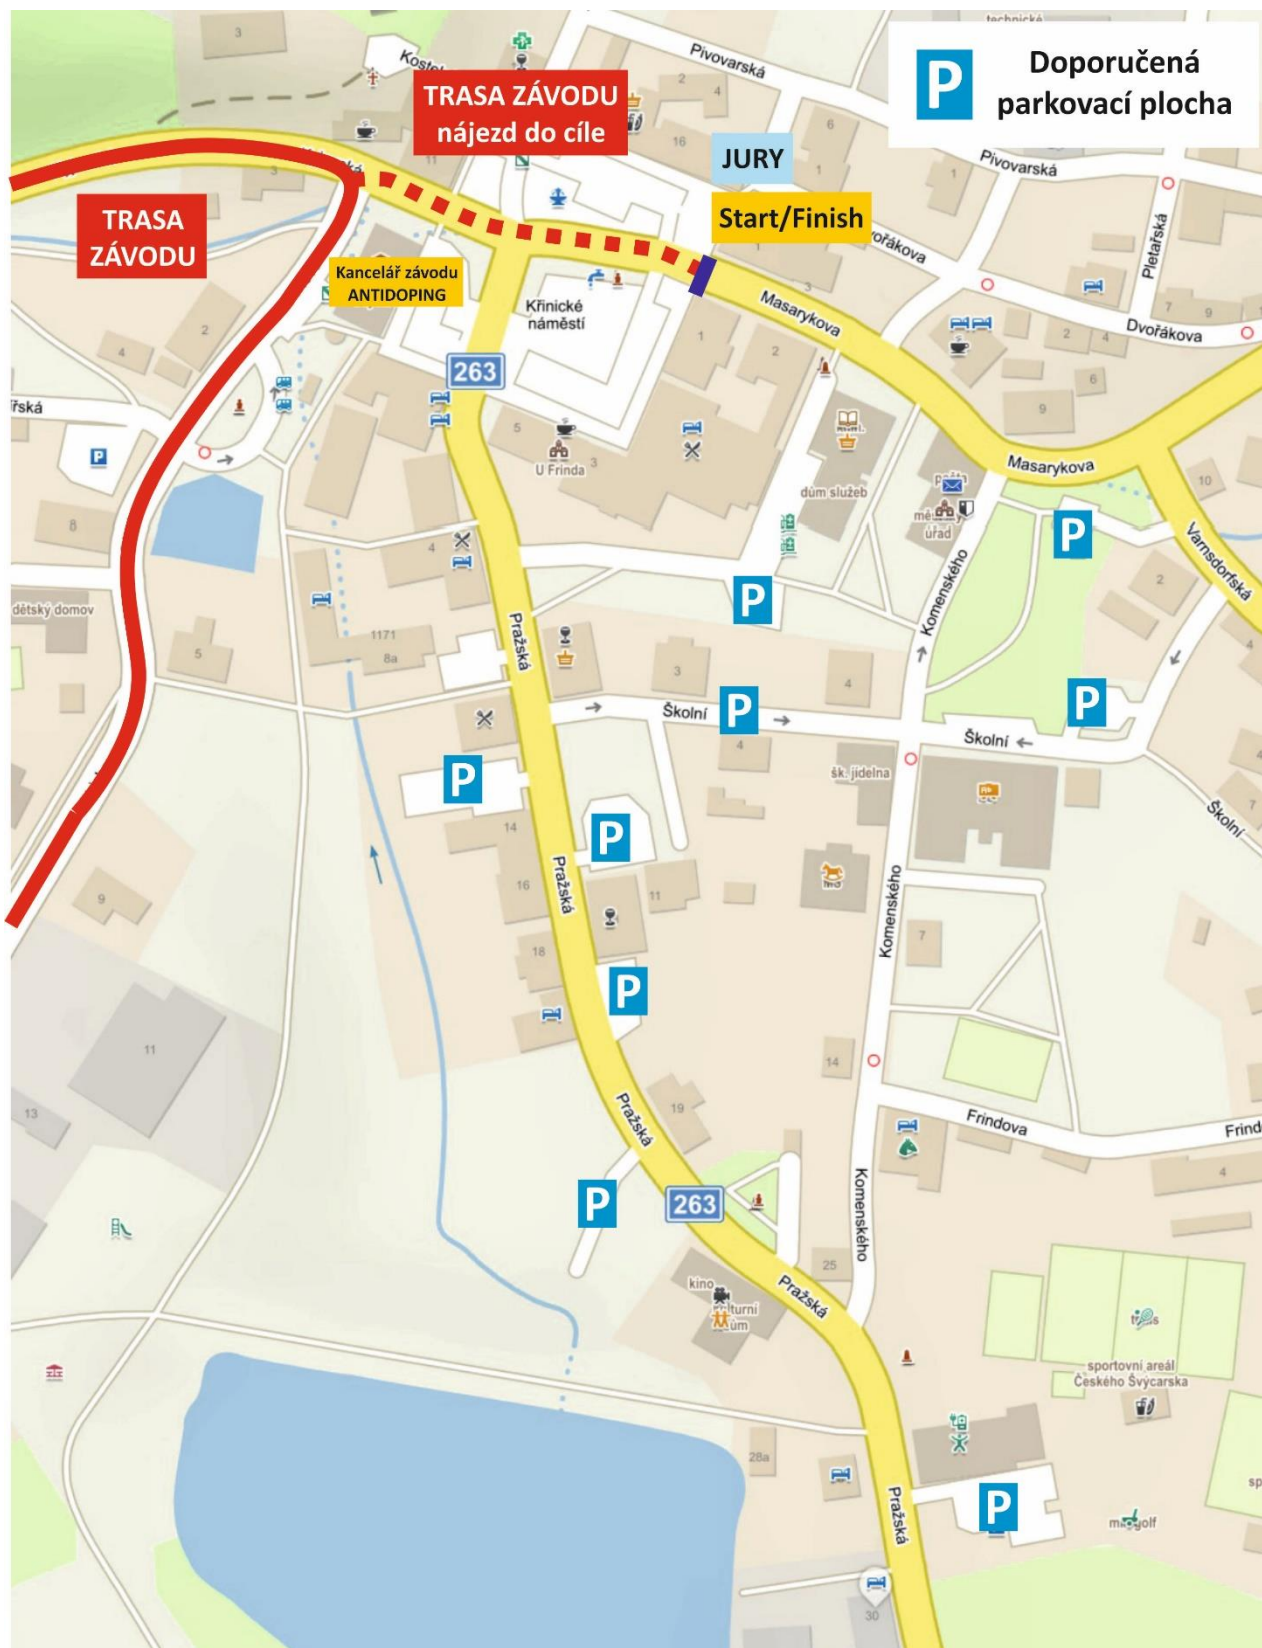

Doporučené parkovací plochy – Peklo Severu Road HOBBY N°1

20. 4. 2024 (sobota) – Krásná Lípa